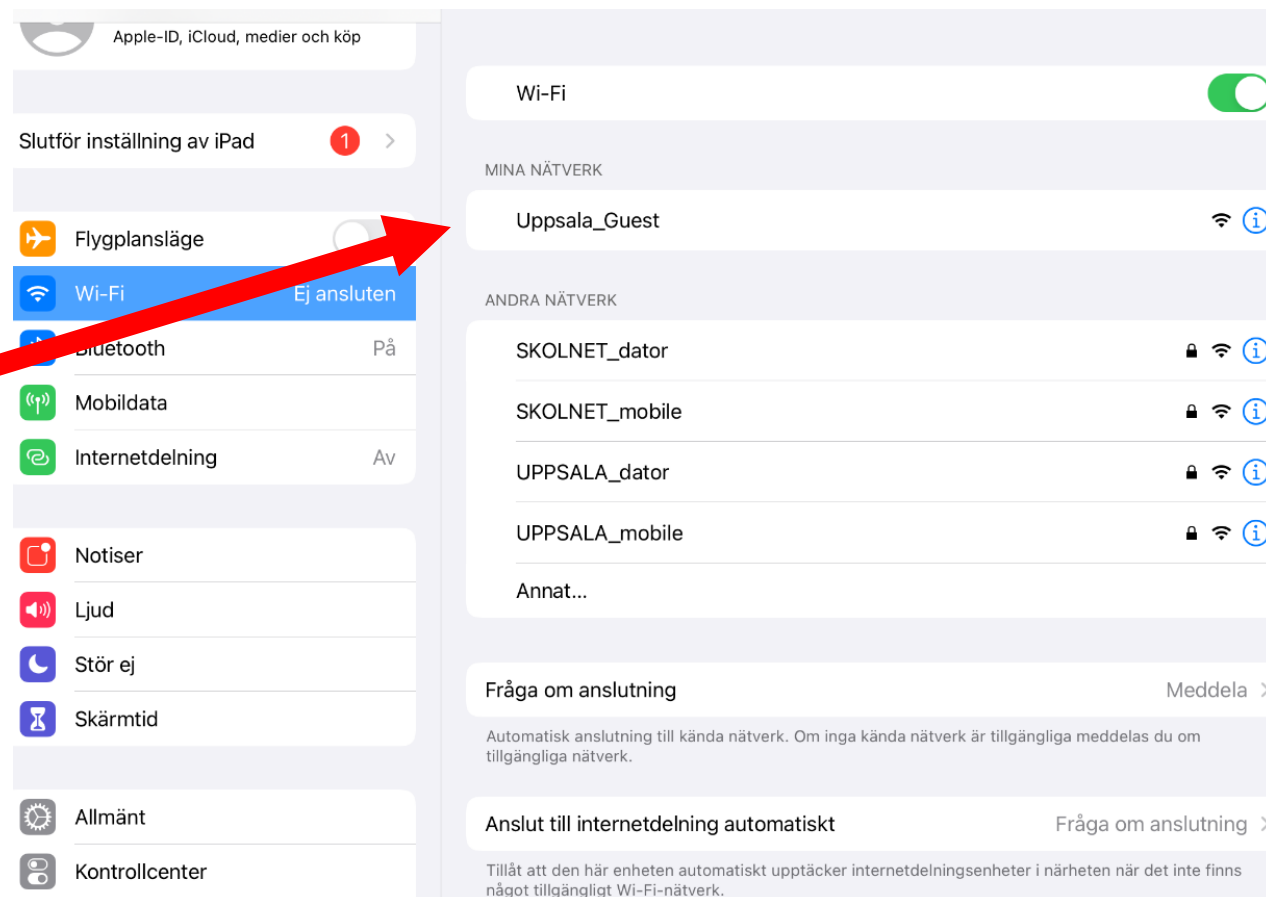

Inställningar

Välj **Uppsala_Guest** i höger lista över nätverk.